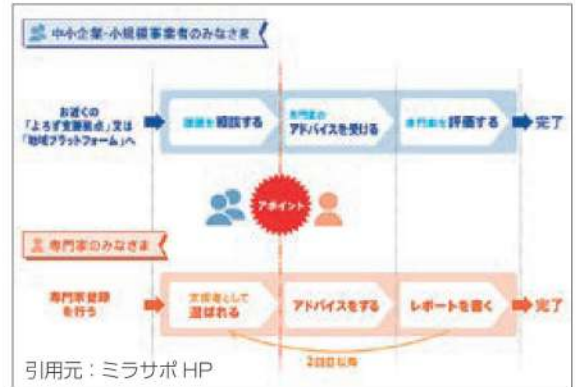

防府市中小企業サポートセンター
コネクト22とは？

地域の中小企業や創業予定の皆様が抱える様々なお悩みに総合的に応える相談窓口です。皆様の思いを聞き実現に向けて寄り添った支援を行います。また企業の経営に役立つ助成金や各種セミナー等の情報をタイムリーにお伝えします。

長年の
悩みが解決！

「ミラサポ」を利用された方に 感想をお聞きしました。

■相談者インタビュー■

ミラサポとは何か？ どういう制度なのか？

「新しく事業を始めたいけど、何から手をつけていいかわからない」「チラシやPOPを作成したいけど、どんな事から手をつけていいのかわからない」「ITを活用して、販路拡大を実現したい」「IT導入補助金を活用し、ITツールの導入に繋がりたい」など、さまざまな課題に対し、中小企業の経営に関わる各分野の専門家が、無料で支援する制度です。

ご利用方法や詳細については、防府商工会議所または防府市中小企業サポートセンター（コネクト22）までご相談ください。

【詳細は、ミラサポのHPに記載されています】

<https://www.mirasapo.jp/specialist/index.html>

今回は、「ミラサポ」の制度を利用し、名刺、POP、のぼり、立て看板、シールなどの制作をされた株式会社みやびの佐々木恵さんにお話をお聞きしました。

ミラサポを利用された経緯と、実際に利用されてみた感想を教えてください。

以前から、名刺、POP、のぼり、立て看板、シールなどのロゴやデザインを何とかしたいな、と思っていたのですが、日々の業務に追われ、新しい事を始める時間もなく、そもそも誰に相談していいのかわからない状態でした。

防府商工会議所主催の創業(アントレ)養成塾に参加した際に、コネクト22を紹介していただいたので訪ねてみました。デザインの事について相談した時、「ミラサポ」という制度があることを教えていただきました。そういうものなら使ってみよう、とお願いをする事にしました。